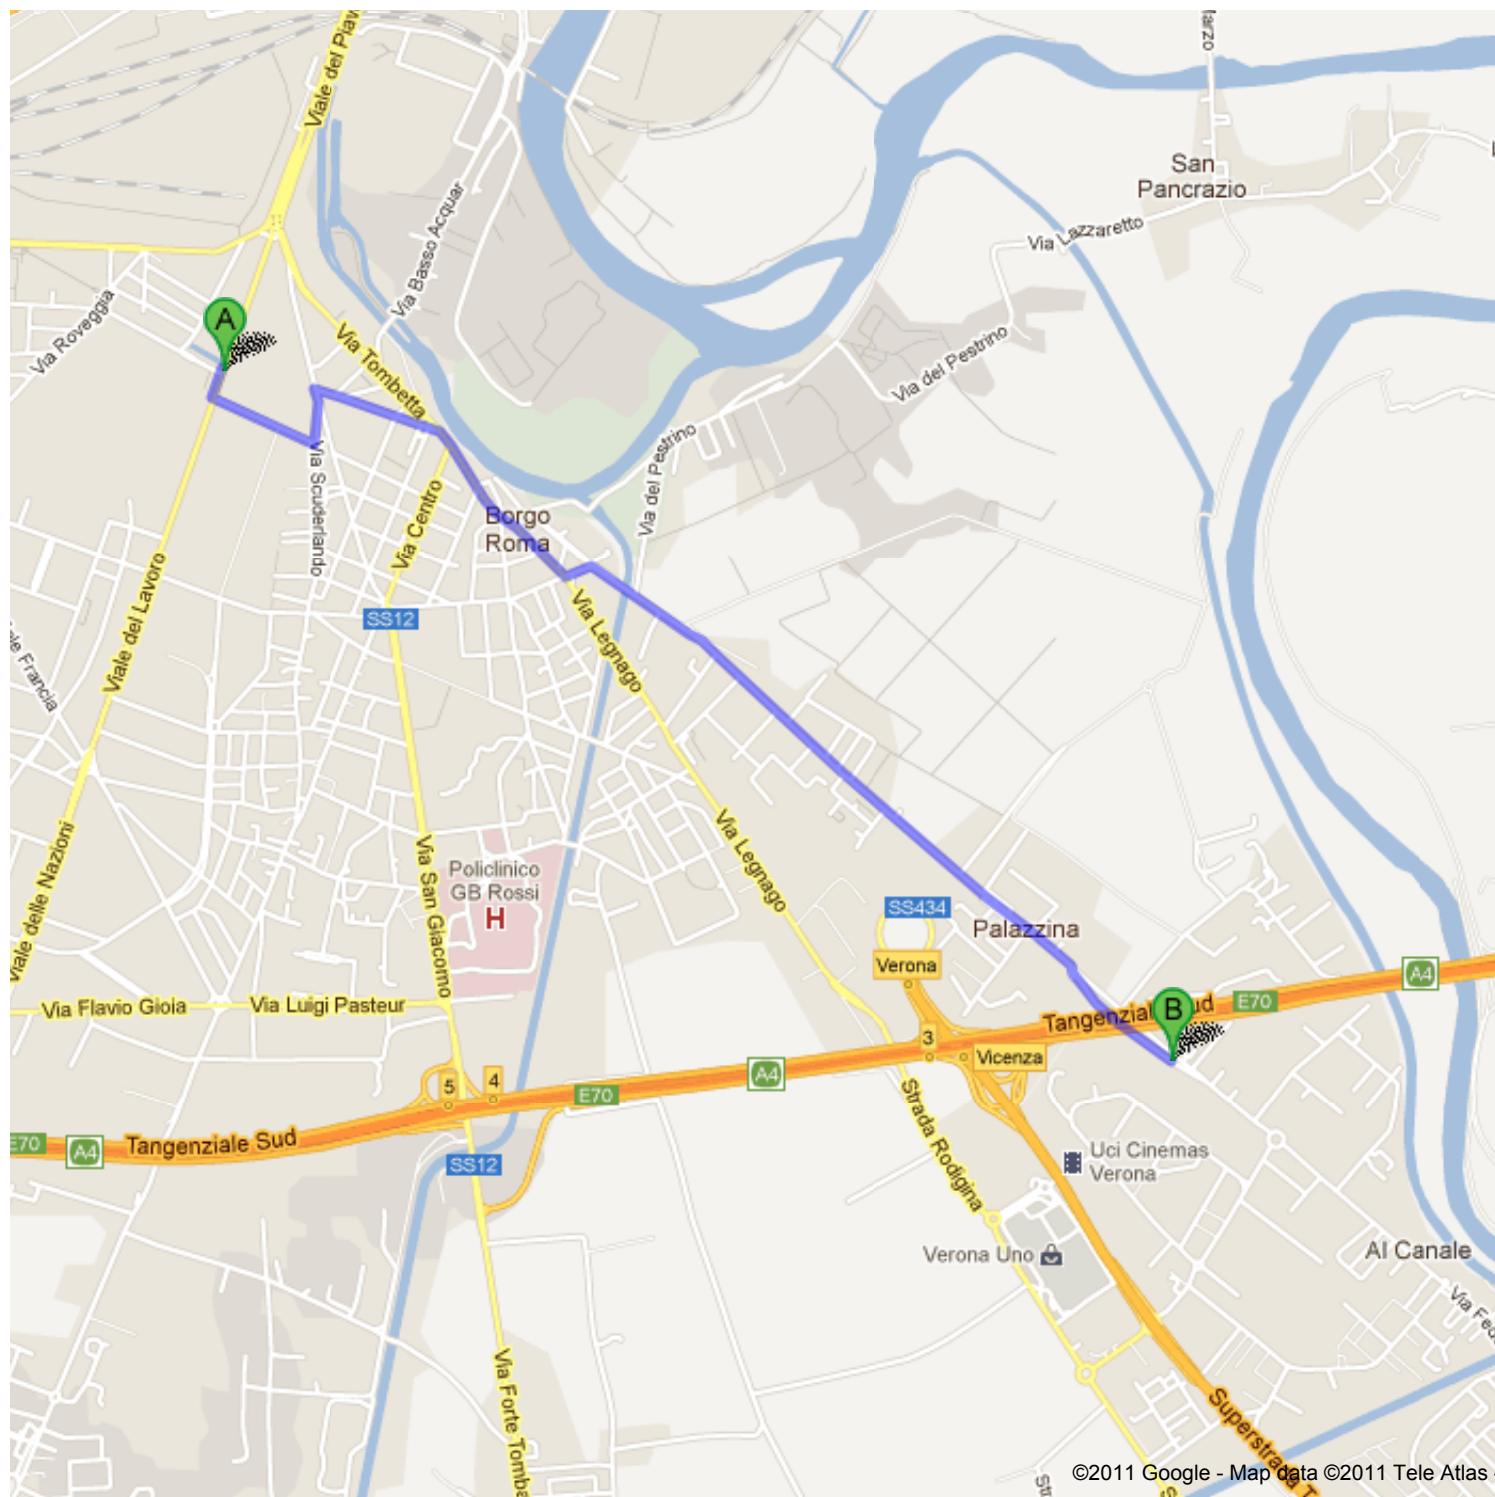

### Indicazioni stradali per Via Federico Garofoli, 315, 37057 San Giovanni Lupatoto VR

4,1 km – circa 9 min

Road map per Ristorante "Il Pepperone" - cena del sabato sera .

**A** Viale del Lavoro, 8, 37135 Verona VR

	1. Procedi in direzione <b>sud</b> da <b>Viale del Lavoro</b> verso <b>Via Giovanni Scopoli</b>	96 m 96 m (totale)
	2. Prendi la 1° a sinistra in corrispondenza di <b>Viale dell'Agricoltura</b> Circa 1 min	350 m 450 m (totale)
	3. Svolta a sinistra e imbocca <b>Via Scuderlando</b>	170 m 600 m (totale)
	4. Svolta a destra e imbocca <b>Via Molinara</b> Circa 1 min	350 m 1,0 km (totale)
	5. Continua su <b>Via Tombetta</b> Circa 1 min	120 m 1,1 km (totale)
	6. Continua su <b>Via Campagnol di Tombetta</b>	290 m 1,4 km (totale)
	7. Continua su <b>Via Legnago</b>	270 m 1,6 km (totale)
	8. Svolta a sinistra e imbocca <b>Via Polveriera Vecchia</b> Circa 1 min	89 m 1,7 km (totale)
	9. Svolta a destra e imbocca <b>Via San Giovanni Lupatoto</b> Circa 1 min	500 m 2,2 km (totale)
	10. Continua su <b>Via Palazzina</b> Circa 2 min	1,1 km 3,4 km (totale)
	11. Svolta leggermente a sinistra per rimanere su <b>Via Palazzina</b> Circa 1 min	350 m 3,7 km (totale)
	12. Svolta leggermente a destra e imbocca <b>Via Federico Garofoli</b> La tua destinazione è sulla destra Circa 1 min	450 m 4,1 km (totale)

**B** Via Federico Garofoli, 315, 37057 San Giovanni Lupatoto VR

Queste indicazioni stradali servono solo per pianificare il viaggio. Le condizioni stradali potrebbero differire dai risultati delle mappe a causa di lavori in corso, traffico, meteo o altri eventi. Pianifica il tuo percorso considerando questi fattori. Rispetta la segnaletica stradale.

Map data ©2012 Tele Atlas